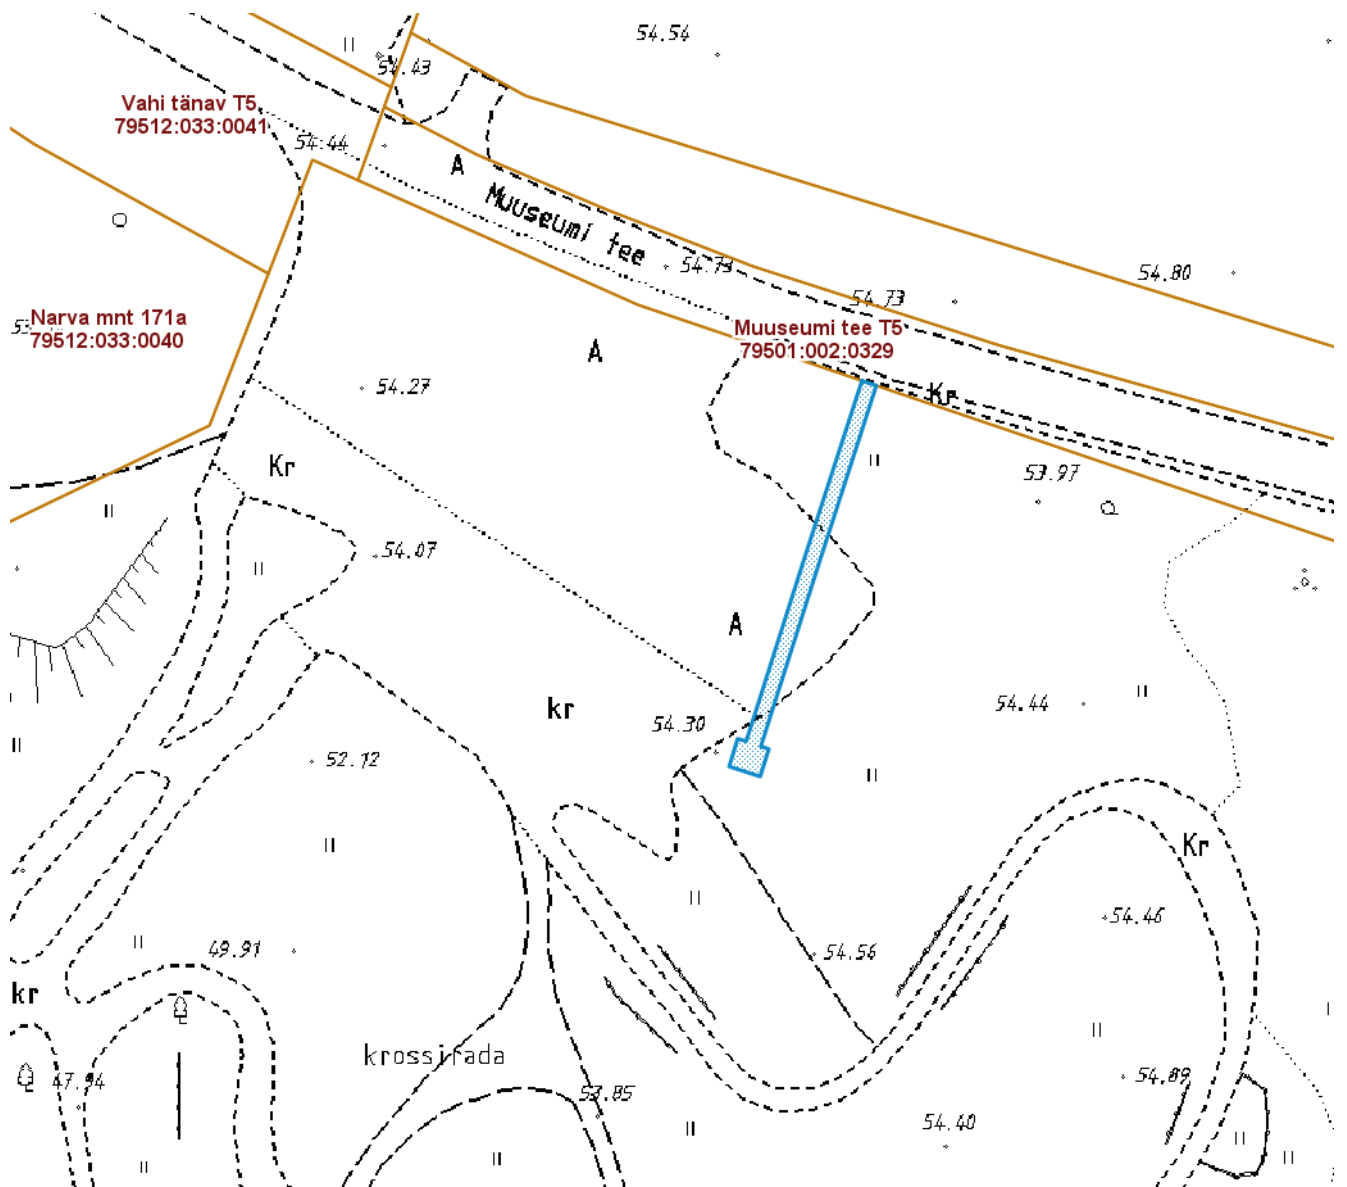

**ISIKLIKU KASUTUSÕIGUSEGA KOORMATAVA
ALA SKEEM**
Narva mnt 171 (79512:033:0030)
M 1 : 1000

— Isikliku kasutusõigusega seatav
maa-ala 118 m²
(0,4 kV maakaabelliin, liitumiskilp ja komplektalajaam)

Nr	X	Y
1	6476019.86	660184.19
2	6475995.39	660176.25
3	6475972.26	660168.90
4	6475972.58	660167.76
5	6475968.93	660166.65
6	6475967.61	660170.75
7	6475971.23	660171.89
8	6475971.58	660170.83
9	6475994.89	660178.24
10	6476019.23	660186.09